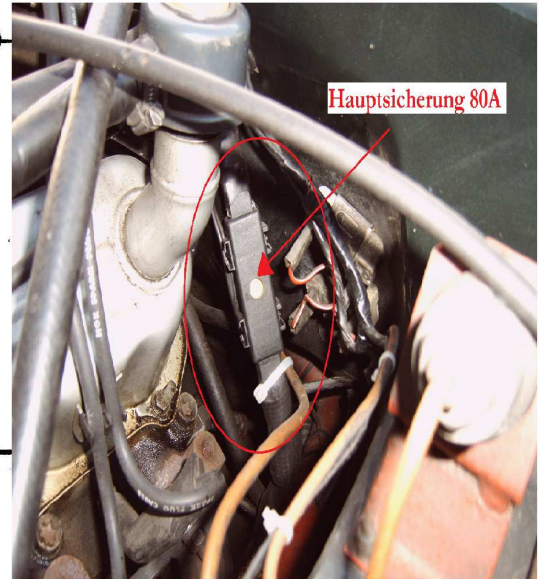

Hauptsicherungen  
Zuleitungskabel von der  
Lichtmaschine zum Verteiler 50A

**TVR S3C** Baujahr 1992  
Hauptsicherungen 1x80A - 2x50A  
Revision 05.10.2011