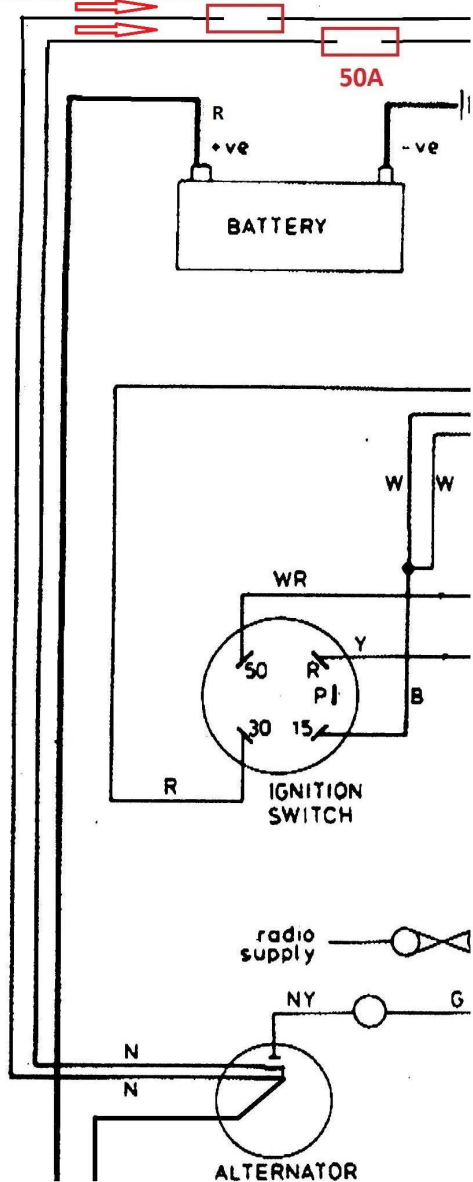

Hauptsicherungen  
Zuleitungskabel von der  
Lichtmaschine zum Verteiler 50A

**TVR S3C** Baujahr 1992  
Hauptsicherungen 1x80A - 2x50A  
Revision 05.10.2011