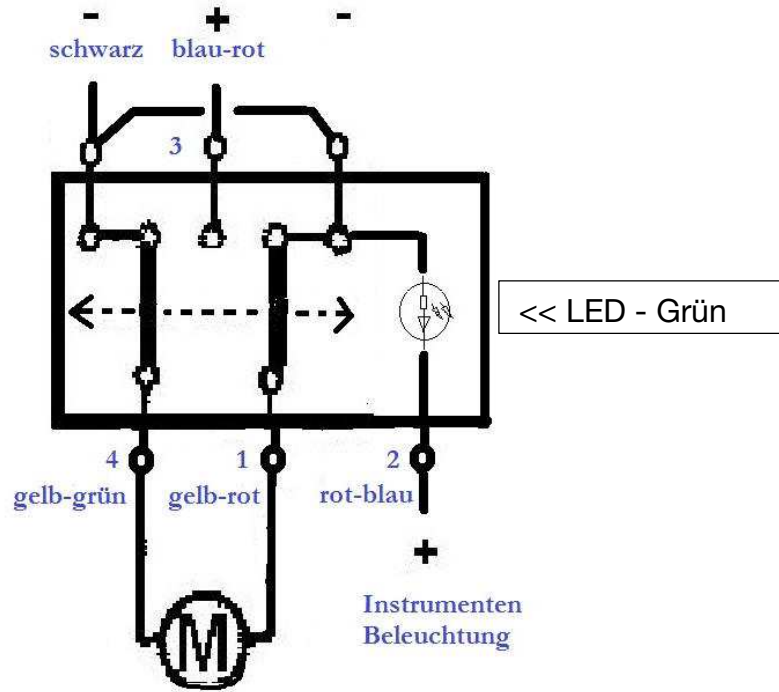

TVR S3C Fensterheber – Schalter Verdrahtungsplan

TVR S3C Fensterheber: Schalter - Links

Position: Normal - Aus

TVR S3C Fensterheber: Schalter - Rechts

Position: Normal - Aus