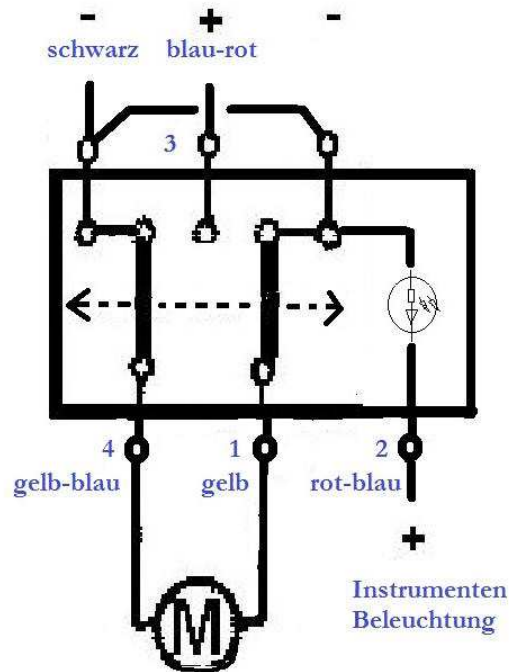

TVR S3C Fensterheber – Schalter Verdrahtungsplan

TVR S3C Fensterheber: Schalter - Links

Position: Normal - Aus

TVR S3C Fensterheber: Schalter - Rechts

Position: Normal - Aus